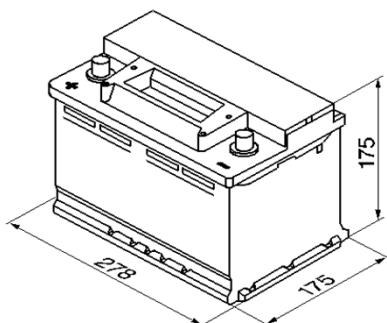

Produktblad Batteri

BOSCH

Produktinformation

Bosch nr.	0 092 S30 070
Typ	S3
Kort nr.	S3 007
ETN	570 144 064

Teknisk information

Nominell spänning	12 V
Nominell kapacitet	70 A
Kallstartström (EN)	640 EN
Längd	278mm
Bredd	175mm
Höjd	175mm
Vikt	16,75kg
Polställning	0
Poltyp	1
Klackar	B13
Utförande	slutet / absolut underhållsfritt
klarar tillfällig lutning	90 grader

Service

Användningsområde	startbatteri
Utförande	powerframe
Laddning	
laddningsspänning	max 14,4V
laddningsström	7 - 10A upp till 10% av nominell kapacitet
laddningstyp	IU